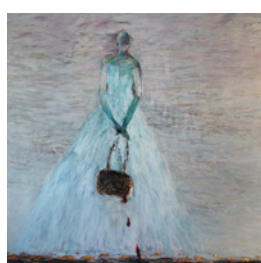

Susi, Nanna
Hug Me Harry, 2010
Huile sur toile, 190x192cm